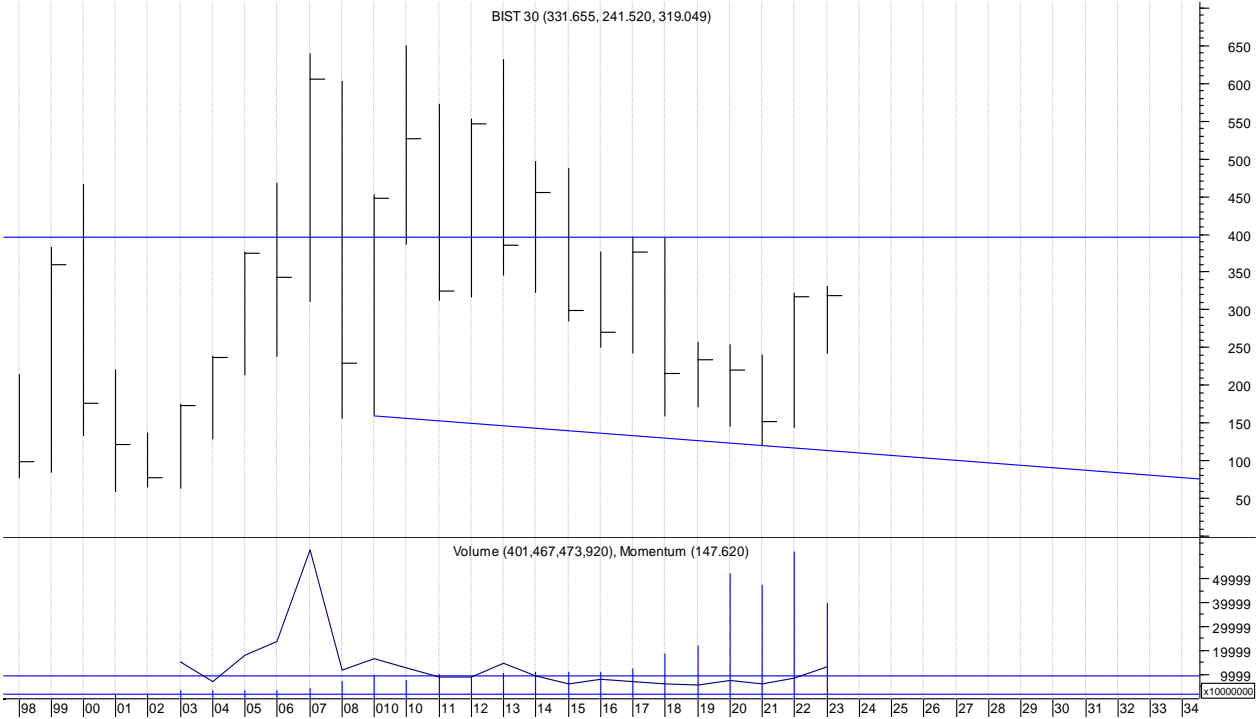

28 Eylül 2023

BIST-30 TEKNİK BAKIŞ –(yeni zirve arayışında)

Destekler: 8562 8485 8062.

Dolar bazında

331,655
344,490
376,785
383,307
386,017
395,000
395,578

TL bazında

9.059
9.409
10.291
10.469
10.543
10.789
10.804 seviyelerine karşılık gelmektedir.

Araştırma

yatirimarastirma@icbcyatirim.com.tr

+90-212-276-2727