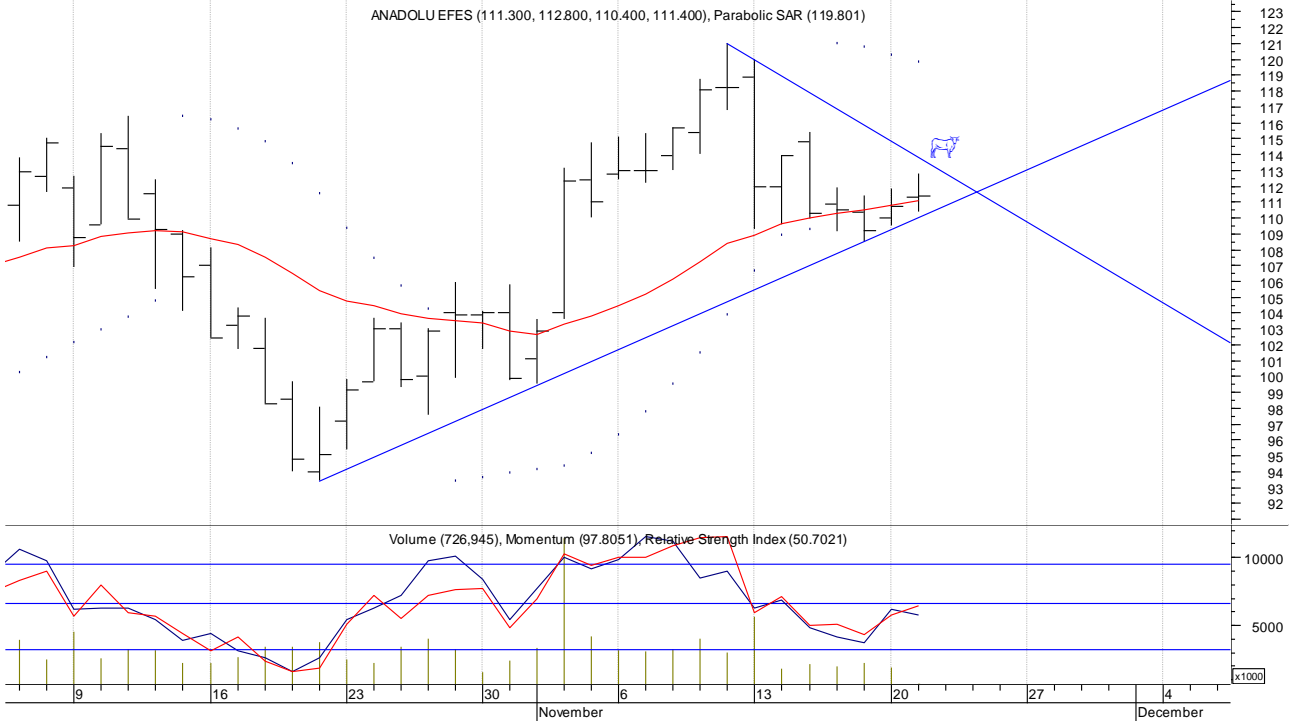

## AEFES TEKNİK BAKIŞ -AL

22 günlük ortalama üzerinde (111.07)

Dirençler: 112.80 113.70 115.40 116.30 117.60

Destekler: 110.40 109.90 109.50

**Araştırma**

yatirimarastirma@icbcyatirim.com.tr

+90-212-276-2727