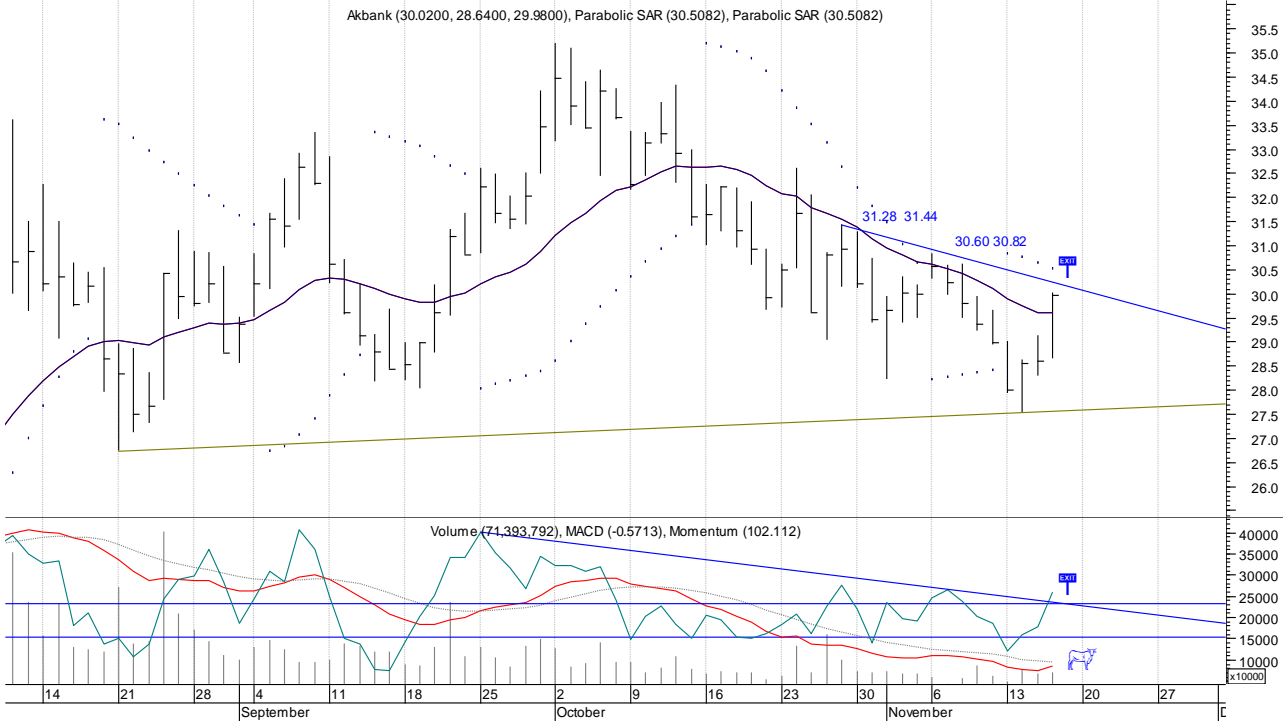

17 Kasım 2023

AKBNK TEKNİK BAKIŞ -AL

Dünkü 30.02 (29.92) üzerinde kalıcılığın önemli olduğunu düşündüğümüz hissede,

Dirençler: 30.36 30.62 30.74 ,30.82 31.28 (w-w)

Destekler: 29.92 29.68 29.58 kuvvetli (stop-loss)

Araştırma

yatirimarastirma@icbcyatirim.com.tr

+90-212-276-2727