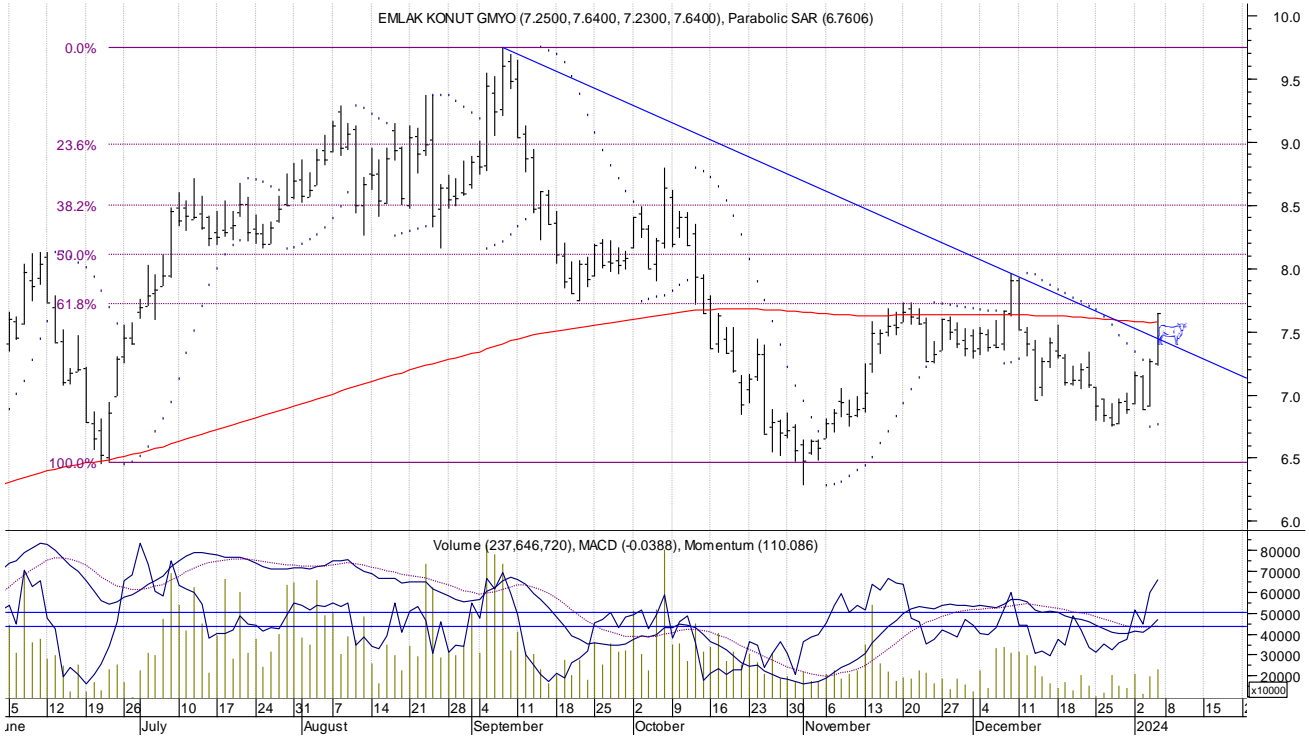

8 Ocak 2024

EKGYO TEKNİK BAKIŞ -İZLE

Yıllık ortalama 7.57 üzerinde günü %5,23 primle 7.64'den kapatan hissede, 7.55 üzerinde kalıcılık önemli.

Destekler: 7.55 7.50 7.44

Dirençler: 7.68 7.73 7.82 7.84 7.92 7.96

Stop-Loss: 7.50 (saatlik bazda kuvvetli)

Araştırma

yatirimarastirma@icbcyatirim.com.tr

+90-212-276-2727