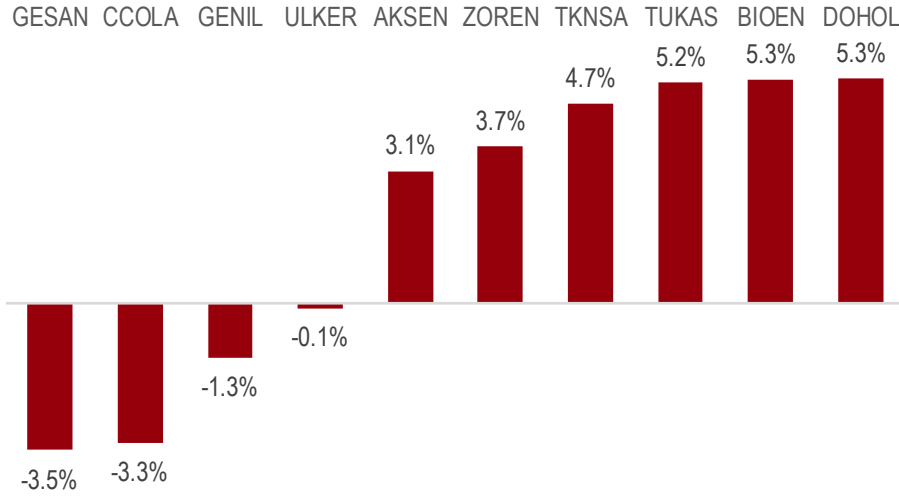

BIST100 En Zayıf Performans: Son 1 Ay

Araştırma

yatirimarastirma@icbcyatirim.com.tr
+90-212-276-2727