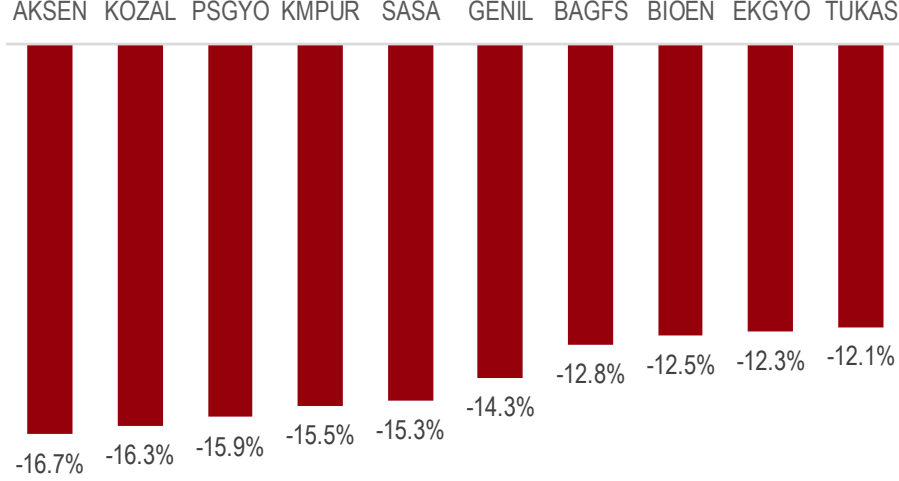

EN ZAYIF HİSSE PERFORMANSLARI

Aşağıdaki grafikte BIST100 endeksine dahil hisseler arasında son bir haftalık sürede en zayıf performansa sahip 10 hisse yer almaktadır.

BIST100 En Zayıf Performans: Son 1 Hafta