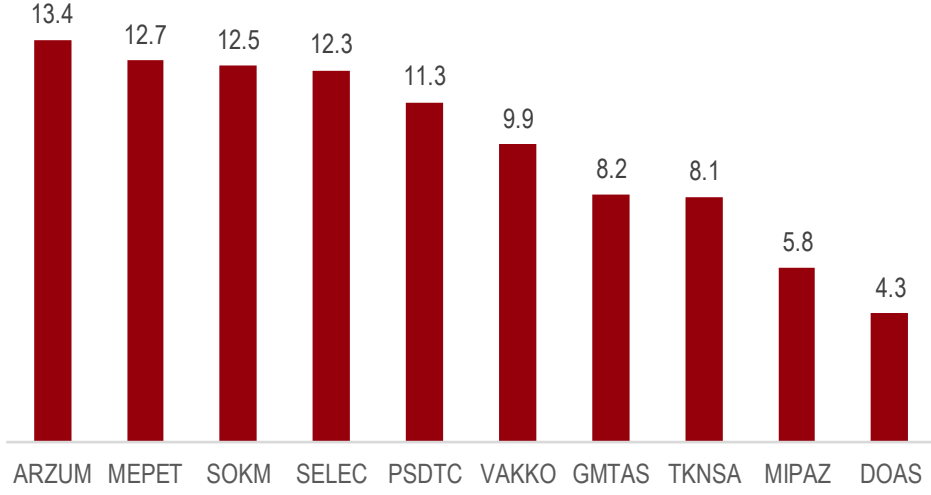

## BİST Ticaret Endeksi Performansı (XTCRT)

### En düşük (ucuz) F/K oranından işlem gören XTCRT hisseleri